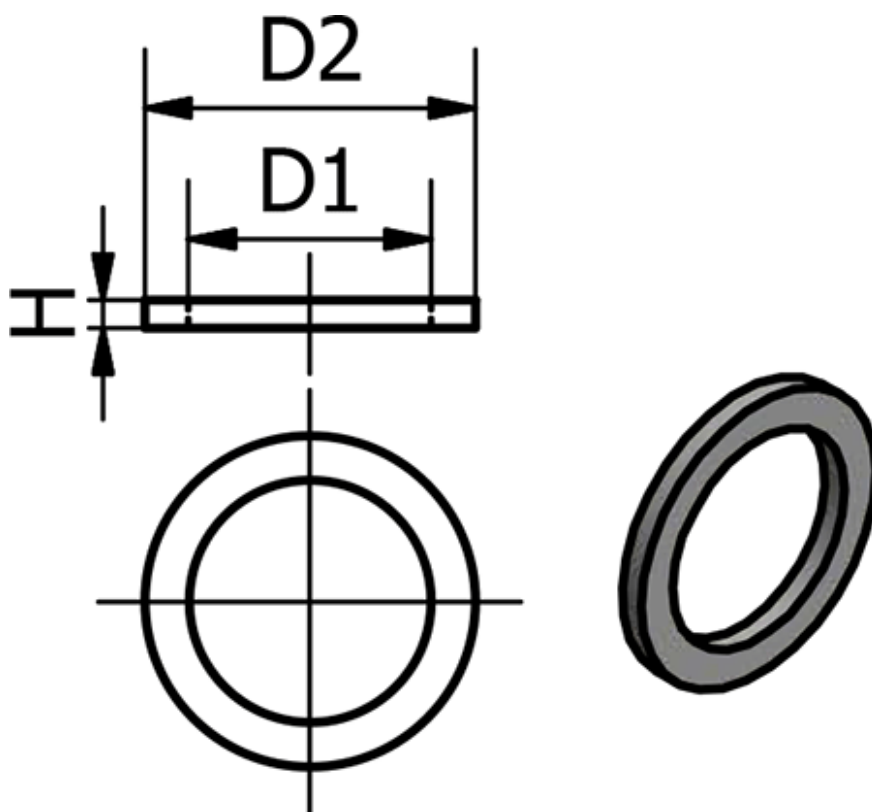

Varenummer: 58625815  
Beskrivelse: Pakning 258.15, Ø28, Ø21, H1,5 - G 1/2"  
Aluminium

## Mål

	= -
	= -
D1	= 21
D2	= 28
Gevind	= G 1/2"
H	= 1.5